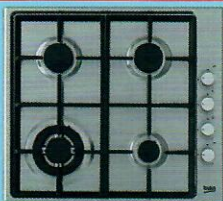

set ECONOMY

BIM 22302 X
Multifunkční trouba s grilem
Vestavná el. trouba

+

HIZG 64121 SX
Plynová varná deska

- nerezové provedení
- integrované zapalování
- bezpečnostní pojistka zhasnutí plamene
- hořák WOK
- litinové rošty

SET BV8 s výsuvným odsavačem
= **12 450,-** -36%
AKCE ~~19 470,-~~

- 71 litrů
- 8 programů
- 3 skla dveří
- gril
- teleskopický výsuv
- 3D pečení
- rozmrazování

+

HIC 64404 T
Sklokeramická varná deska

- Booster
- časovač
- Hi-Light zóny dvojitá a trojitá zóna
- ochrana proti přetečení
- automatické vypnutí