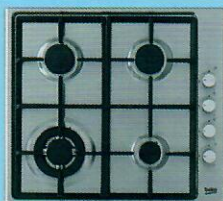

SET BV9 s výsuvným odsavačem
= **14 350,-** -31%
AKCE ~~20 970,-~~

+

HII 64400 MT
Indukční varná deska

- 4 varné zóny + Booster
- 9 úrovní/senzor. ovládání
- automatické vypnutí
- ochrana proti přetečení
- dětský zámek
- displej

SET BV10 s výsuvným odsavačem
= **14 350,-** -32%
AKCE ~~21 270,-~~

set CLASSIC

BIM 25301 XCS
Multifunkční trouba s grilem
Vestavná el. trouba

+

HIZG 64121 SX
Plynová varná deska

- nerezové provedení
- integrované zapalování
- bezpečnostní pojistka zhasnutí plamene
- hořák WOK
- litinové rošty