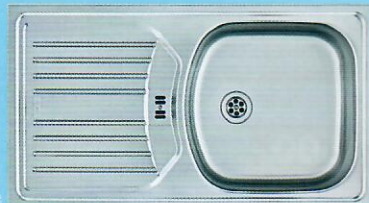

- 780 x 435 mm
- pro skříňku od 50 cm
- sifon pro úsporu místa 6/4" s odbočkou na myčku
- síťový ventil 3 1/2" s přepadem

* výběr 9 barev

FB 250.031
Vodovodní baterie
• tlaková, chromová

Odpadkový koš Mini

- objem 17,5 l
- pro skříňku od š 40 cm

Twister čistič 40 ml + houbička

- čistič dřezu

6 180,- -12%
AKCE ~~7031,-~~

SET F4

ETN 614 6/4 NOVA

Nerezový dřez

- 780 x 435 mm
- pro skříňku od 50 cm
- po úpravě skříňky i pro šířku 45 cm
- možnost otvoru pro baterii
- sifon 6/4" s odbočkou na myčku

Fragranit dřez

- 620 x 435 mm
- pro skříňku od 45 cm
- sifon pro úsporu místa 6/4" s odbočkou na myčku
- síťový ventil 3 1/2" s přepadem

* výběr 9 barev

BSG 611-78/39*

Fragranit dřez

- 780 x 435 mm
- pro skříňku od 50 cm
- sifon pro úsporu místa 6/4" s odbočkou na myčku
- síťový ventil 3 1/2" s přepadem