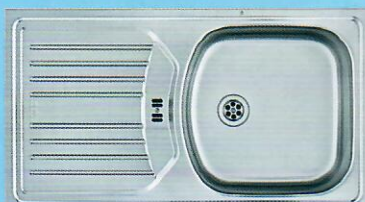

Fragranit dřez

- 620 x 435 mm
- pro skříňku od 45 cm
- sifon pro úsporu místa 6/4" s odbočkou na myčku
- síťový ventil 3 1/2" s přepadem

* výběr 9 barev

BSG 611-78/39*

Fragranit dřez

- 780 x 435 mm
- pro skříňku od 50 cm
- sifon pro úsporu místa 6/4" s odbočkou na myčku
- síťový ventil 3 1/2" s přepadem

* výběr 9 barev

4 360,- -5%
AKCE ~~4598,-~~

4 470,- -5%
AKCE ~~4719,-~~

ETN 614 6/4 NOVA

Nerezový dřez

- 780 x 435 mm
- pro skříňku od 50 cm
- po úpravě skříňky i pro šířku 45 cm
- možnost otvoru pro baterii
- sifon 6/4" s odbočkou na myčku

1 450,- -12%
AKCE ~~1650,-~~

ETN 610

Nerezový dřez

- 435 x 455 mm
- pro skříňku od 45 cm
- ventil 6/4" s přepadem
- sifon 6/4" s odbočkou na myčku

1 745,-
AKCE

- FB 250.031
Vodovodní baterie chrom
- páková směšovací baterie
 - tlaková
 - otočná 360°