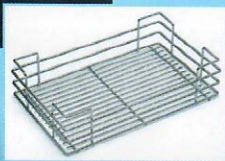

Drátěný program

**7 290,-**  
AKCE

**P40.W.C.-D**  
Potravinová skříň  
vysoká  
s tlumením, chrom  
drátěné koše  
5 košů, do skř. š 40 cm  
v 203/208/213/228 cm

**7 900,-**  
AKCE

**P40.W.C.-P**  
Potravinová skříň vysoká  
s tlumením, chrom  
plná dna  
5 košů, do skř. š 40 cm  
v 203/208/213/228 cm

**2 070,-**  
AKCE

**S40.W.C-D**  
Plnovýsuvný 2koš s tlumením  
spodní vedení  
š 40 cm, chrom

**970,-**  
AKCE

**S15.L/P.W.C-D**  
Plnovýsuvný 2koš s tlumením  
boční vedení, L/P  
š 15 cm, chrom

**1 230,-**  
AKCE

**S20.L/P.W.C-D**  
Plnovýsuvný 2koš s tlumením  
boční vedení, L/P  
š 20 cm, chrom

**1 600,-**  
AKCE

**S30.L/P.W.C-D**  
Plnovýsuvný 2koš s tlumením  
boční vedení, L/P  
š 30 cm, chrom

**5 560,-**  
AKCE